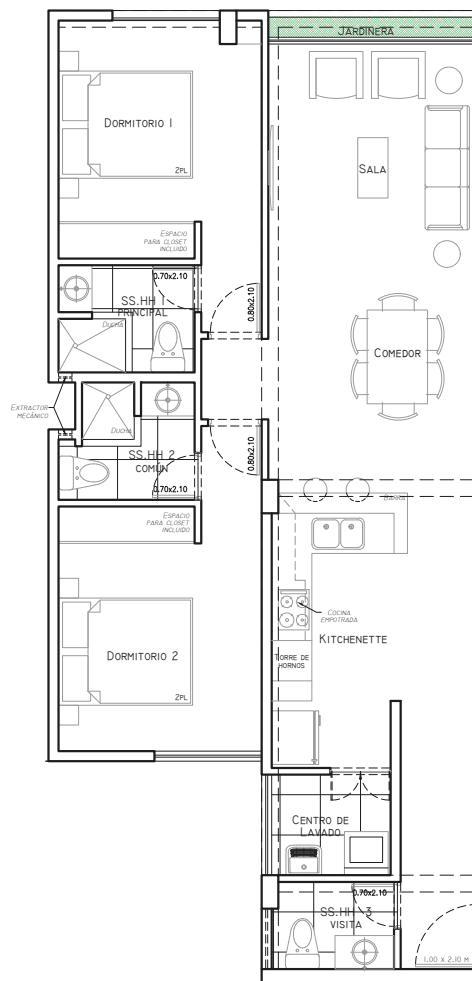

D P T O. 202-302-602

Área Total

82.29m²

Área techada

82.29m²

Área libre

-