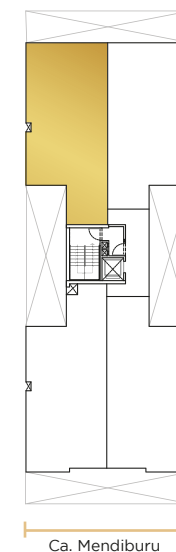

D P T O. 202-302-602

Área Total

82.29m²

Área techada

82.29m²

Área libre

-